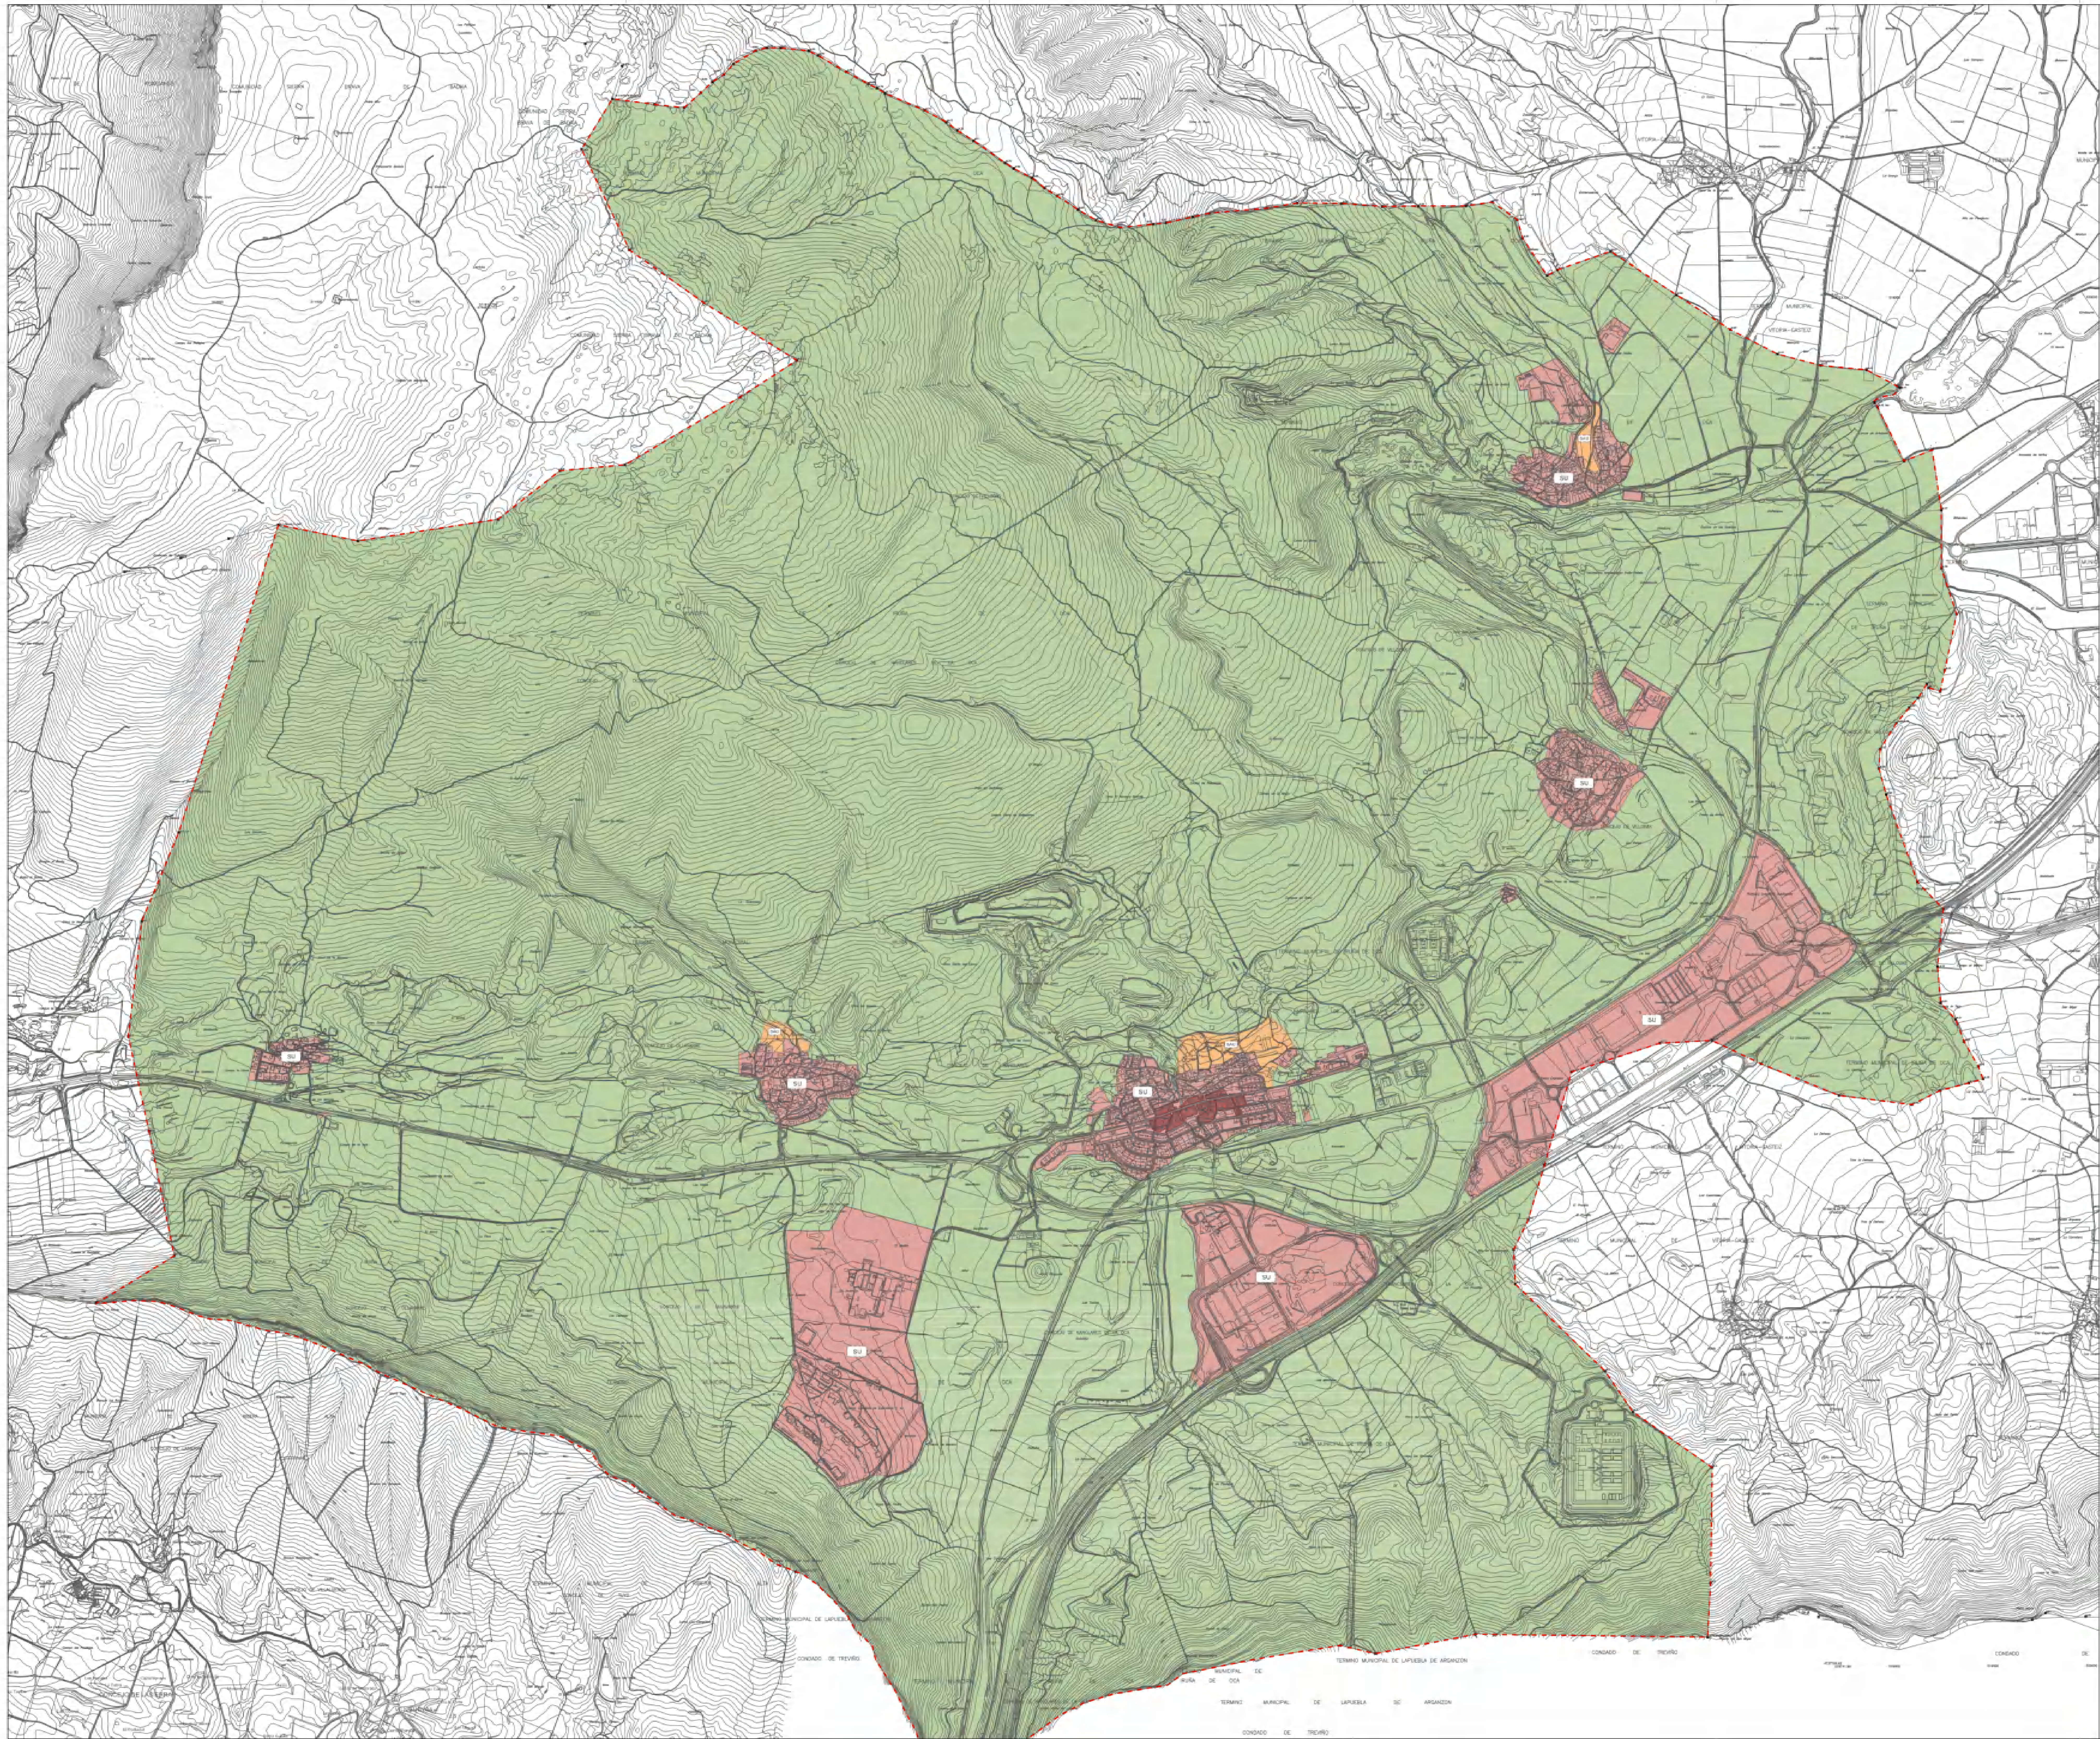

a*

Urdarria
Territorio municipal

SAILKAPENA / CLASIFICACIÓN	
	LURZORU URBANIZAEZINA SUELO NO URBANIZABLE
	LURZORU URBANIZAGARRRIA SUELO APTO PARA URBANIZARI
	HIRI LURZORUA SUELO URBANO
	HIRI LURZORU FINKATU GABEA SUELO URBANO NO CONSOLIDADO

IRUÑA OKA ko H.A.P.O. (ARABA)
PGOU de IRUÑA DE OCA (ÁLAVA)

Hiri Antzomenduko Plan Orokorra	Plan General de Ordenación Urbana
TESTU BATEGINA	TEXTO REFUNDIDO
INFORMAZIO PLANAK	PLANOS DE INFORMACIÓN

Planeratu Oria: **LURZORUAREN SAILKAPENA (AA.55.98)**
 Nafarroa Garaia: **CLASIFICACIÓN DEL SUELO (NN.55.98)**